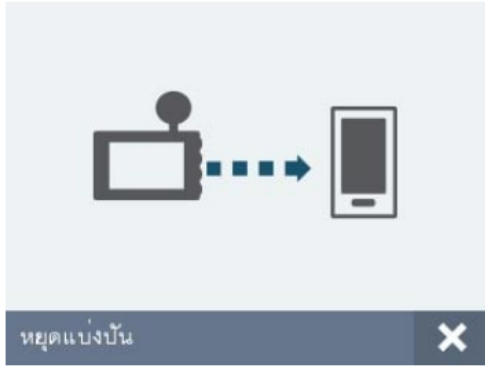

Garmin Dash Cam 46 มูลค่า 5,290 บาท ใช้คะแนน 1,600 Smile Points

มี Bluetooth และ Wi-Fi ในตัว

มี Bluetooth และ Wi-Fi ในตัวที่ทำให้ง่ายต่อการดูหรือแก้ไขและแชร์วิดีโอที่บันทึกไว้แบบไร้สายผ่านแอป Garmin Drive

¹ การควบคุมด้วยเสียงพร้อมใช้งานสำหรับภาษาอังกฤษ

² สภาวะบางอย่างอาจลดทอนการทำงานของฟังก์ชันการเตือน กรุณาไปยัง [Garmin.com/warnings](https://www.garmin.com/warnings) สำหรับรายละเอียดเพิ่มเติม

³ กล้องตรวจจับความเร็วอาจไม่สามารถใช้ได้บางภูมิภาค

เครื่องหมายคำและโลโก้ Bluetooth® เป็นกรรมสิทธิ์ของ Bluetooth SIG, Inc. และการใช้ใดๆของเครื่องหมายดังกล่าวโดย Garmin อยู่ภายใต้การได้รับอนุญาต

Wi-Fi® เป็นเครื่องหมายที่จดทะเบียนของ Wi-Fi Alliance Corporation