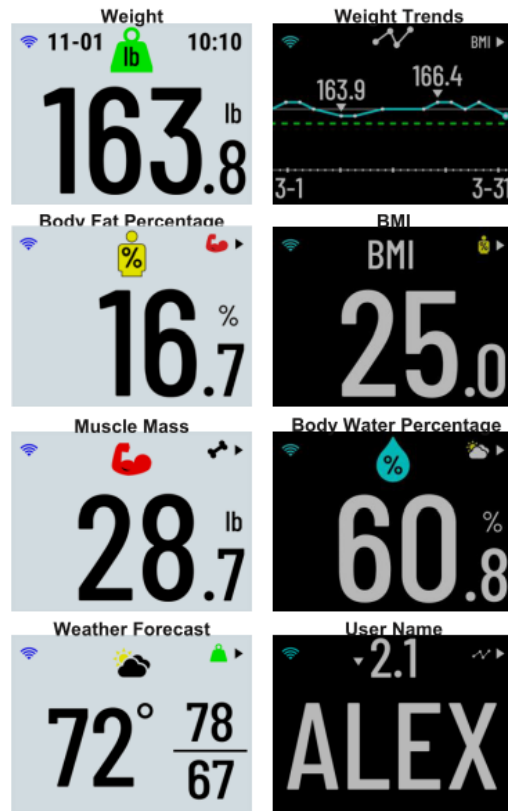

เครื่องชั่งน้ำหนักอัจฉริยะ รุ่น Index S2 Smart Scale,Asia, สีขาว มูลค่า 4,990 บาท
ใช้ 1,400 Smile Points

Product Overview : รับมุมมองสุขภาพแบบองค์รวมด้วยเครื่องชั่งอัจฉริยะ Index S2 ติดตามพัฒนาการจนถึงเป้าหมายของคุณ ด้วยการวัดน้ำหนัก แนวนอนน้ำหนัก เปอร์เซ็นต์ไขมันในร่างกาย BMI มวลกล้ามเนื้อ และอื่น ๆ อย่างแม่นยำ เชื่อมต่อกับแอป Garmin Connect™ ได้อย่างราบรื่นผ่านการเชื่อมต่อ Wi-Fi เพื่อดูข้อมูลของคุณพร้อมกราฟแนวโน้มดูข้อมูลเชิงลึกในแต่ละวันและอื่น ๆ อีกมากมายควบคู่ไปกับข้อมูลด้านสุขภาพอื่น ๆ ของคุณ แอปนี้ยังช่วยให้คุณปรับแต่งข้อมูลที่คุณเห็นเมื่อคุณก้าวบนเครื่องชั่ง สร้างโปรไฟล์ผู้ใช้ที่ไม่ซ้ำกันได้ถึง 16 โปรไฟล์เพื่อติดตามสถิติและ พัฒนาการของแต่ละบุคคล.

เครื่องชั่งน้ำหนักอัจฉริยะ รุ่น Index S2 Smart Scale,Asia, สีขาว มูลค่า 4,990 บาท
ใช้ 1,400 Smile Points

KEY FEATURES:

NEW	IN-DEPTH METRICS	การวัดที่แม่นยำสำหรับน้ำหนัก แนวนอนน้ำหนัก %ไขมันในร่างกาย BMI มวลกล้ามเนื้อ และอื่น ๆ
NEW	HI-RES DISPLAY AND UPDATED DESIGN	การออกแบบที่เพรียวบาง มีหน้าจอสี่เหลี่ยมละเอียดสูง
NEW	WEATHER FORECAST	วิดเจ็ตแสดงการคาดการณ์อากาศของวันนี้ เพื่อช่วยให้คุณวางแผนในแต่ละวันได้อย่างสะดวกสบายยิ่งขึ้น
NEW	MULTIPLE DAILY WEIGH-INS	รูปแบบน้ำหนักของคุณ และติดตามการเปลี่ยนแปลงของร่างกายตลอดทั้งวัน บนเครื่องชั่ง และใน Garmin Connect
	CONNECT WIRELESSLY	เชื่อมต่อแอป Garmin Connect ผ่านการเชื่อมต่อ Wi-Fi เพื่อดูข้อมูลของคุณ ดูกราฟ และอื่น ๆ
	MULTIPLE USERS	โปรไฟล์ผู้ใช้สูงสุด 16 โปรไฟล์อนุญาตให้มีการชั่งน้ำหนักรายวันหลายรายการ และการติดตามเป้าหมายที่ไม่ซ้ำกัน สำหรับผู้ใช้แต่ละราย
	BATTERY LIFE	ใช้แบตเตอรี่ AAA 4 ก้อน

USER EXPERIENCE:

Garmin Connect App

ดูข้อมูล กราฟแนอนน้ำหนักประจำวันหลายรายการ และอื่น ๆ ควบคู่ไปกับข้อมูลด้านสุขภาพอื่น ๆ ของคุณ คุณยังสามารถเลือกสถิติที่คุณต้องการดูเมื่อคุณก้าวขึ้นไปบนเครื่องชั่ง

เครื่องชั่งน้ำหนักอัจฉริยะ รุ่น Index S2 Smart Scale,Asia, สีขาว มูลค่า 4,990 บาท
ใช้ 1,400 Smile Points