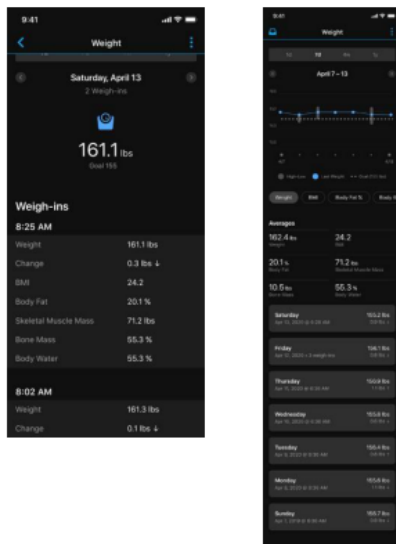

เครื่องชั่งน้ำหนักอัจฉริยะ รุ่น Index S2 Smart Scale,Asia, สีขาว มูลค่า 4,990 บาท
ใช้ 1,400 Smile Points

Product Overview : รับมุมมองสุขภาพแบบองค์รวมด้วยเครื่องชั่งอัจฉริยะ Index S2 ติดตามพัฒนาการจนถึงเป้าหมายของคุณ ด้วยการวัดน้ำหนัก แนวนอนน้ำหนัก เปอร์เซ็นต์ไขมันในร่างกาย BMI มวลกล้ามเนื้อ และอื่น ๆ อย่างแม่นยำ เชื่อมต่อกับแอป Garmin Connect™ ได้อย่างราบรื่นผ่านการเชื่อมต่อ Wi-Fi เพื่อดูข้อมูลของคุณพร้อมกราฟแนวโน้มดูข้อมูลเชิงลึกในแต่ละวันและอื่น ๆ อีกมากมายควบคู่ไปกับข้อมูลด้านสุขภาพอื่น ๆ ของคุณ แอปนี้ยังช่วยให้คุณปรับแต่งข้อมูลที่คุณเห็นเมื่อคุณก้าวบนเครื่องชั่ง สร้างโปรไฟล์ผู้ใช้ที่ไม่ซ้ำกันได้ถึง 16 โปรไฟล์เพื่อติดตามสถิติและ พัฒนาการของแต่ละบุคคล.

เครื่องชั่งน้ำหนักอัจฉริยะ รุ่น Index S2 Smart Scale,Asia, สีขาว มูลค่า 4,990 บาท
ใช้ 1,400 Smile Points

KEY FEATURES:

NEW	IN-DEPTH METRICS	การวัดที่แม่นยำสำหรับน้ำหนัก แนวนอนน้ำหนัก %ไขมันในร่างกาย BMI มวลกล้ามเนื้อ และอื่น ๆ
NEW	HI-RES DISPLAY AND UPDATED DESIGN	การออกแบบที่เพรียวบาง มีหน้าจอสี่เหลี่ยมละเอียดสูง
NEW	WEATHER FORECAST	วิดเจ็ตแสดงการคาดการณ์อากาศของวันนี้ เพื่อช่วยให้คุณวางแผนในแต่ละวันได้อย่างสะดวกสบายยิ่งขึ้น
NEW	MULTIPLE DAILY WEIGH-INS	รูปแบบน้ำหนักของคุณ และติดตามการเปลี่ยนแปลงของร่างกายตลอดทั้งวัน บนเครื่องชั่ง และใน Garmin Connect
	CONNECT WIRELESSLY	เชื่อมต่อแอป Garmin Connect ผ่านการเชื่อมต่อ Wi-Fi เพื่อดูข้อมูลของคุณ ดูกราฟ และอื่น ๆ
	MULTIPLE USERS	โปรไฟล์ผู้ใช้สูงสุด 16 โปรไฟล์อนุญาตให้มีการชั่งน้ำหนักรายวันหลายรายการ และการติดตามเป้าหมายที่ไม่ซ้ำกัน สำหรับผู้ใช้แต่ละราย
	BATTERY LIFE	ใช้แบตเตอรี่ AAA 4 ก้อน

USER EXPERIENCE:

Garmin Connect App

ดูข้อมูล กราฟแนอนน้ำหนักประจำวันหลายรายการ และอื่น ๆ ควบคู่ไปกับข้อมูลด้านสุขภาพอื่น ๆ ของคุณ คุณยังสามารถเลือกสถิติที่คุณต้องการดูเมื่อคุณก้าวขึ้นไปบนเครื่องชั่ง

เครื่องชั่งน้ำหนักอัจฉริยะ รุ่น Index S2 Smart Scale,Asia, สีขาว มูลค่า 4,990 บาท
ใช้ 1,400 Smile Points