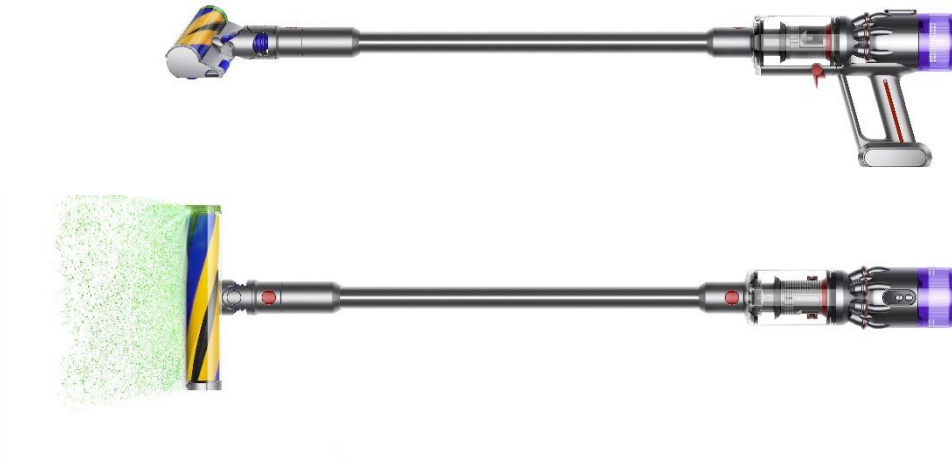

dyson micro

เครื่องดูดฝุ่นแบบไร้สาย รุ่น : Micro (Iron/Nickel)

Part description : DY FC SV33 Micro Ir/Nk 448854-01
Part no. : 448854-01
Color way : IRON/NICKEL
Retail price : 15,900 THB
Barcode : 5 025155 085684