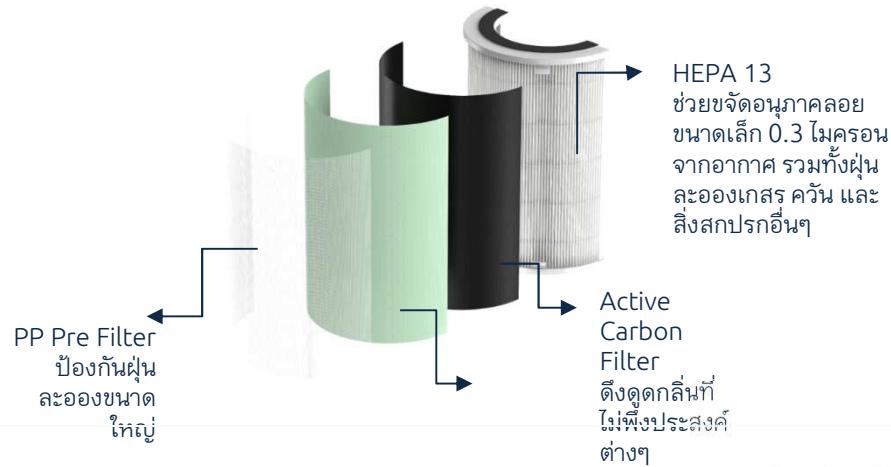

Air Purifier Filter Safe Shield Plus (4 in 1 Filter)