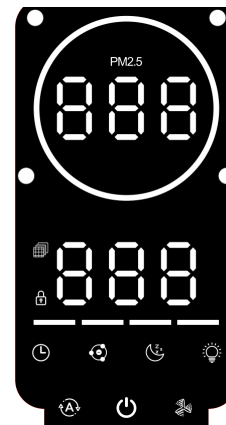

*สินค้ารวมไส้กรอง (Filter)

Air Purifier Filter Safe Shield Plus (4 in 1 Filter)

- Safe Shield Plus
- อายุการใช้งานนานกว่า 2,000 ชั่วโมง
หรือ 6-9 เดือน
- 4 in 1 Filter
 - PP Pre Filter
 - Nano Silver
 - Active Carbon Filter
 - HEPA H13

AIRRYFLOW

AIRRYEXTRA

มากกว่าการกรองอากาศ ด้วยกลิ่นหอมโรมา และไส้กรองคุณภาพแบบ

SAFE SHIELD PLUS

จุดเด่นต่างๆ ของสินค้า

- ไส้กรองแบบ 4 in 1 Filter / HEPA H13 “Safe Shield Plus”
- สร้างบรรยากาศด้วยกลิ่นหอมโรมา
- แสดงไฟและตัวเลขค่า PM2.5 แบบเรียลไทม์

- นาโนซิลเวอร์ ยับยั้งแบคทีเรีย
- Ionizer ปล่อยประจุลบเพิ่มอากาศบริสุทธิ์
- ตั้งเวลาได้อิสระ 24 ชม.
- สลิปโหมด/โหมดป้องกันเด็ก
- แจ้งเตือนเปลี่ยนไส้กรอง

ข้อมูลจำเพาะของผลิตภัณฑ์

- รุ่น : Airry Extra
- แรงดันไฟฟ้า : 220V 50Hz
- ขนาด (mm) : 260*268.7*568 mm
- น้ำหนัก : 5.2 kg.
- ความดังเสียง : 55dB
- CADR : 450m³/h
- พื้นที่ที่เหมาะสมในการใช้งาน : 31-62m²
- ขั้นตอนการกรอง : 4 in 1
 - PP Pre filter
 - Silver Nano
 - Actived carbon
 - HEPA H13 Filter