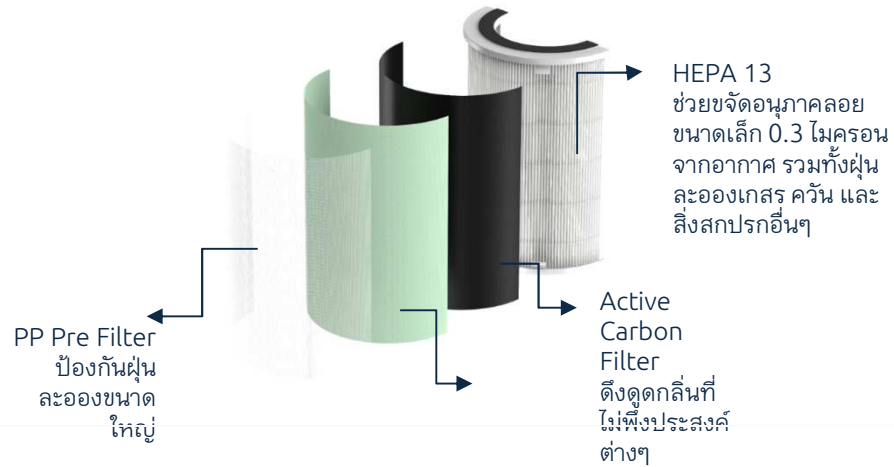

Air Purifier Filter Safe Shield Plus (4 in 1 Filter)