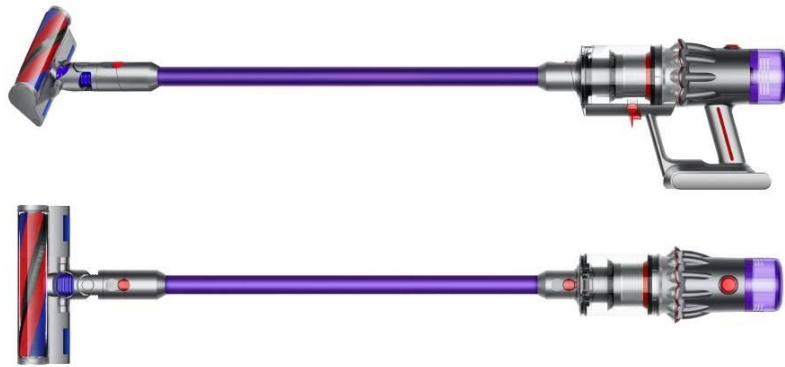

dyson v12 origin

Cord-free Vacuum Cleaner Model : V12 Origin (Iron/Purple)

Part description : **Dyson V12 Origin™** เครื่องดูดฝุ่นไร้สาย ใช้คะแนนสะสม 5,600 คะแนน
Part no. : 492619-01
Color way : Moulded Iron/Iron/Purple
Retail price : **19,900 THB**
Barcode : 5 025155 097090

<คุณสมบัติ>

- หัวดูดพื้น Slim Fluffy™ : แกนขนแปรง 25 ซม. ที่มีโมลทอนนุ่มและขนแปรงคาร์บอนไฟเบอร์ที่ช่วยลดไฟฟ้าสถิตย์ เพื่อดักจับฝุ่นละอองและเส้นขนยาวจากพื้นแข็ง
- หัวดูด Hair Screw : ด้วยแกนขนแปรงทรงกรวยป้องกันการพันกัน ทำให้ดูดผมเส้นยาวและขนสัตว์ได้อย่างรวดเร็ว
- รายงานอย่างชาญฉลาดแบบเรียลไทม์ : หน้าจอ LCD แสดงประสิทธิภาพการทำงานในปัจจุบัน รวมไปถึง โหมดการดูดที่ใช้ ระยะเวลาใช้งานที่เหลืออยู่ แจ้งเตือนให้บำรุงรักษาฟิลเตอร์ และรายงานสิ่งอุดตัน
- มอเตอร์ Hyperdymium™ จาก Dyson : ดิจิตอลมอเตอร์ที่น้ำหนักเบาและทรงพลังหมุนได้สูงสุดถึง 125,000 รอบต่อนาที เพื่อดูดฝุ่นขนาดเล็กและสิ่งสกปรกชิ้นใหญ่
- ระบบกรองหลายชั้น : ระบบกรองปิดผนึกทั้งหมดของ Dyson ดักจับอนุภาคขนาดเล็กสุดถึง 0.3 ไมครอน ที่ 99.99% เพื่อปล่อยอากาศที่สะอาด
- เทคโนโลยี Radial Cyclone™ : ไสโคลน 11 ชั้นจะสร้างแรงเหวี่ยงถึง 100,000g เพื่อปั่นแยกฝุ่นให้ตกลงกล่องเก็บฝุ่นโดยไม่ทำให้ฟิลเตอร์อุดตัน ดังนั้น แรงดูดจะไม่ตก
- ควบคุมการดูดจากปุ่มเดียว : ไม่ต้องกดนิ้วค้ำที่ปุ่มอีก เปลี่ยนมือได้ทันทีโดยที่เครื่องยังทำงานอยู่ ทำให้การทำความสะอาดง่ายขึ้นกว่าเดิม
- แบตเตอรี่ลิเทียมพลังสูงแบบ Click-in : ให้พลังแรงดูดคงที่สม่ำเสมอ เพื่อทำความสะอาดทุกๆ ที่ในบ้านของคุณได้นานสูงสุดถึง 60 นาที
- ระบบกักฝุ่นแบบไม่เปื้อนมือ : ระบบกลไกแบบถูกสุขอนามัยจะทำให้กักฝุ่นและสิ่งสกปรกได้ถึงขยะได้ในการดันเพียงครั้งเดียว
- พลังแรงดูด : 12AW (โหมด Eco), 23AW (โหมด Med) และ 140AW (โหมด Boost)
- ระยะเวลาการชาร์ตแบตเตอรี่เพิ่มเติม 4 ชม. พร้อมสายชาร์จความยาว 1.8 เมตร
- กำลังไฟฟ้า : 500 วัตต์
- ความจุกล่องเก็บฝุ่น : 0.35 ลิตร
- ระดับความดังของเสียง : 86 เดซิเบล (โหมด Boost) และ 76 เดซิเบล (โหมด Eco)
- ระยะเวลาใช้งานโหมด Eco : 60 นาที (เมื่อใช้หัวดูดแบบไม่มีมอเตอร์) และ 30 นาที (เมื่อใช้หัวดูดแบบมีมอเตอร์)
- ระยะเวลาใช้งานโหมด Auto : 30 นาที (เมื่อใช้หัวดูดแบบไม่มีมอเตอร์) และ 20 นาที (เมื่อใช้หัวดูดแบบมีมอเตอร์)
- ระยะเวลาใช้งานโหมด Boost : 5 นาที (เมื่อใช้หัวดูดแบบไม่มีมอเตอร์) และ 5 นาที (เมื่อใช้หัวดูดแบบมีมอเตอร์)
- สินค้ารับประกัน 2 ปี

น้ำหนัก : 2.20 กก. (ตัวเครื่อง) / 4.84 กก. (กล่อง)
ขนาด (ย x ก x ส) : 25.0 x 25.2 x 126.4 ซม. (ตัวเครื่อง) / 81.1 x 27.7 x 15.9 ซม. (กล่อง)